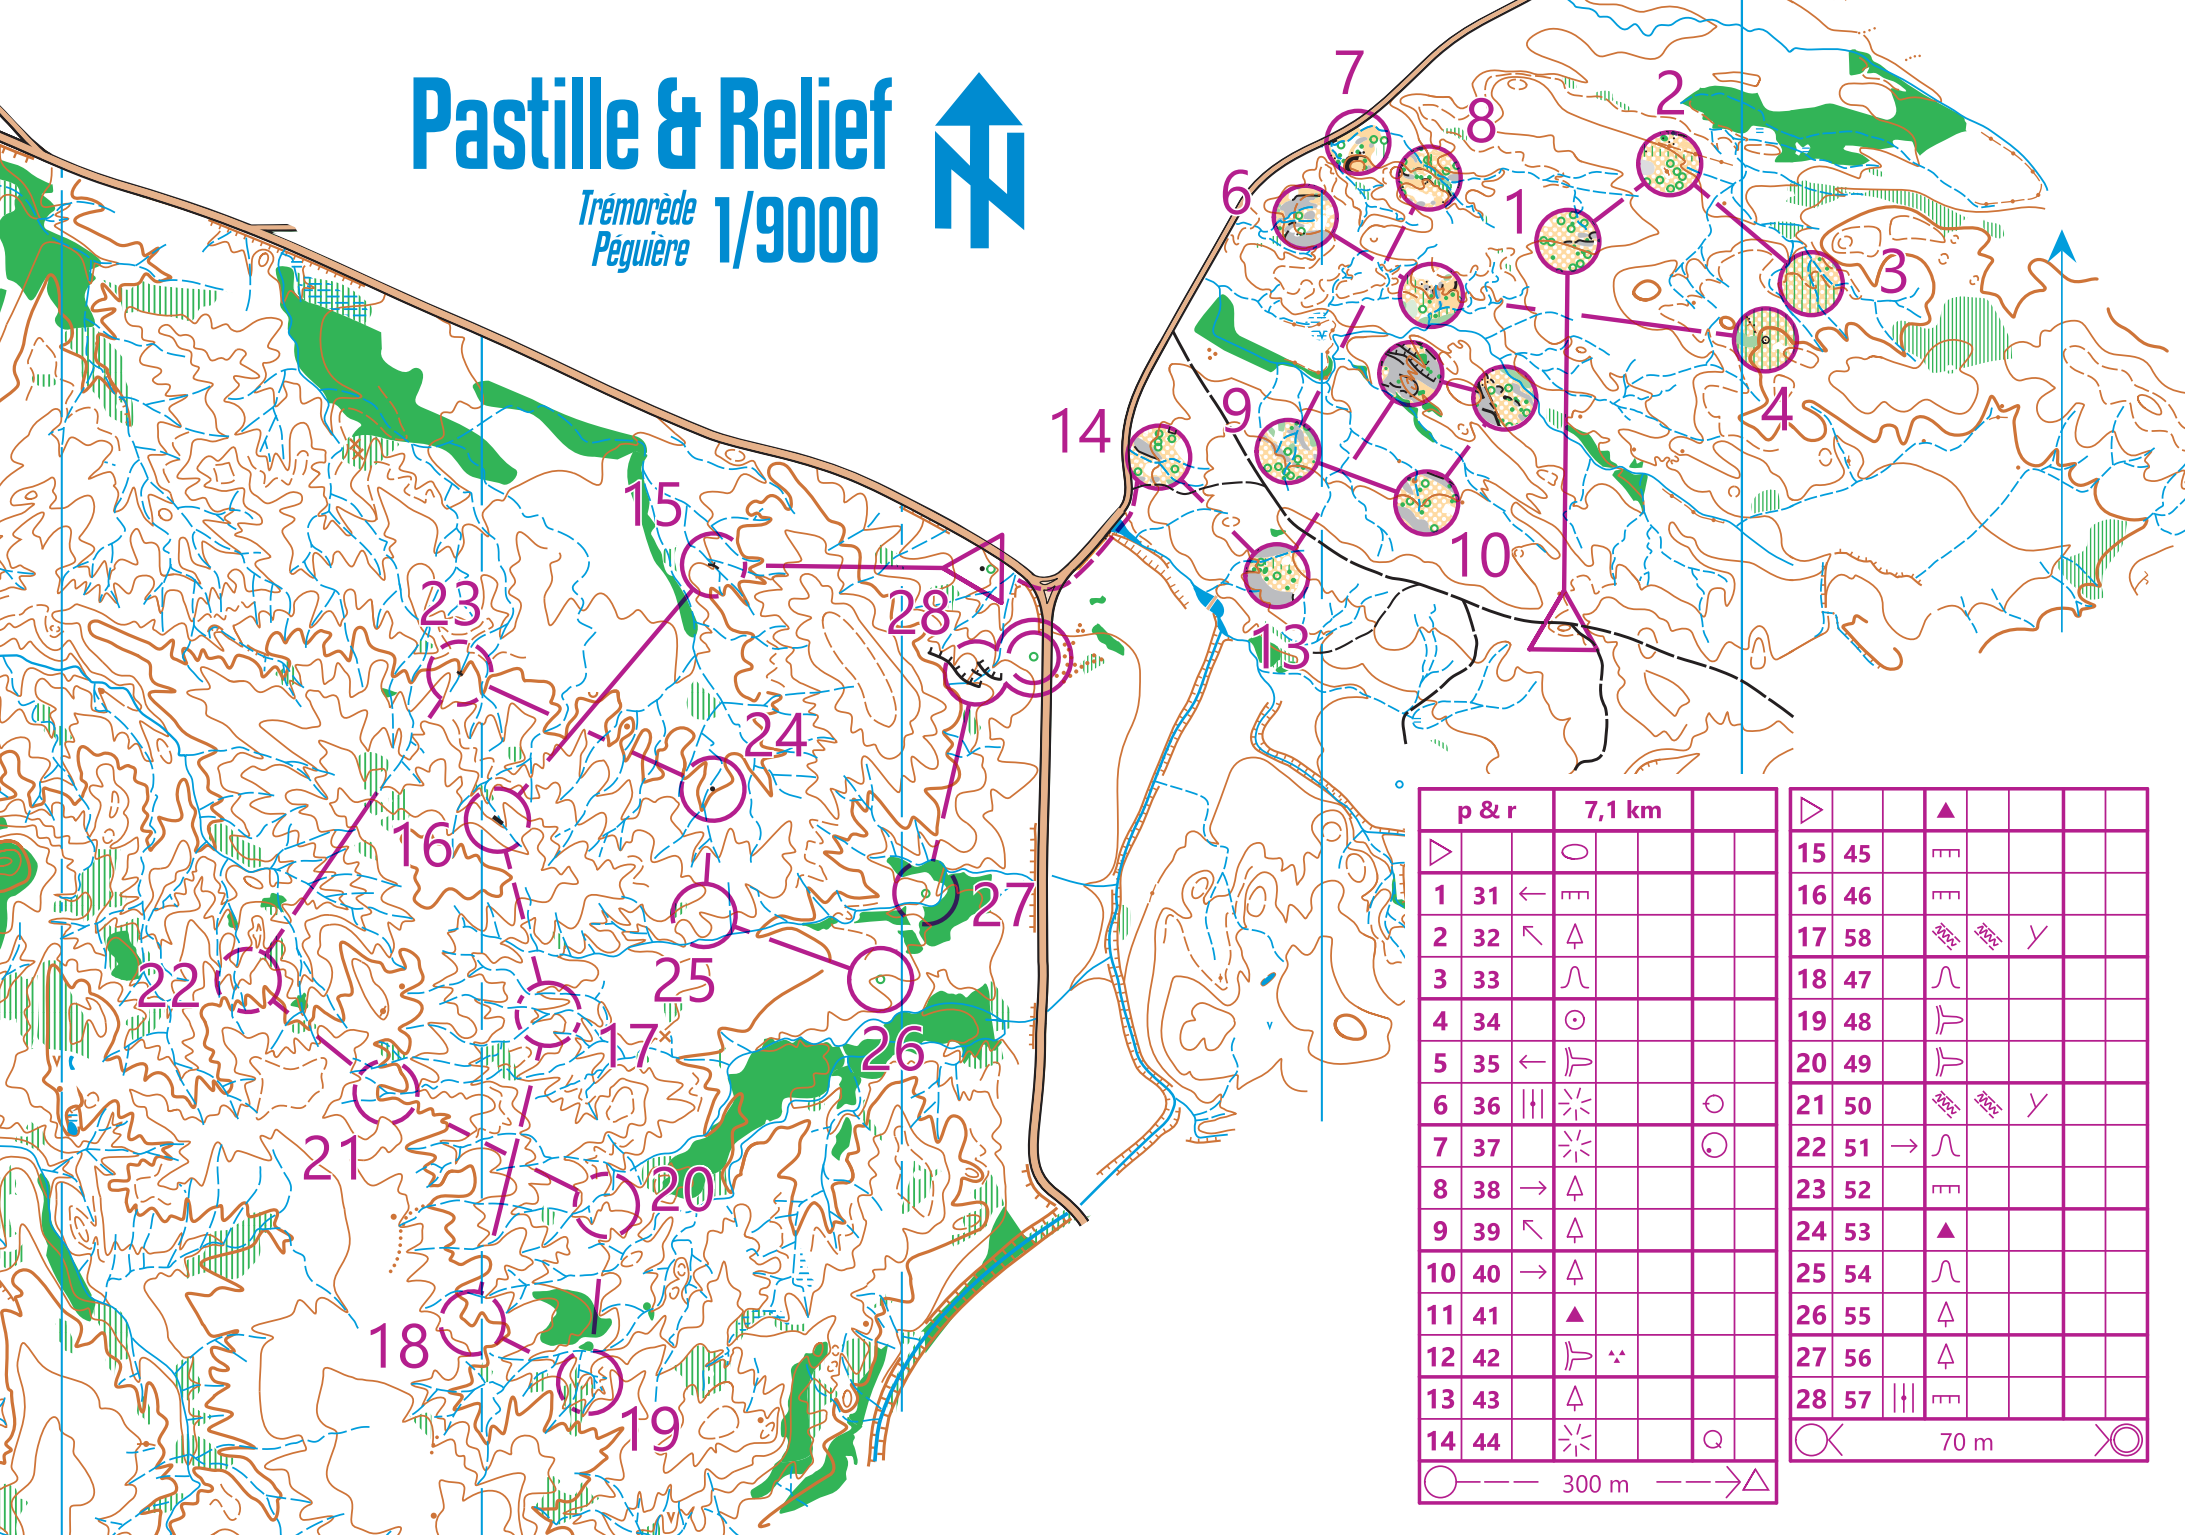

Pastille & Relief

Trémorède
Péguière 1/9000

p & r		7,1 km	
1	31	←	⊞
2	32	↖	△
3	33		∩
4	34		⊙
5	35	←	⊞
6	36		⊛
7	37		⊛
8	38	→	△
9	39	↖	△
10	40	→	△
11	41		▲
12	42		⊞ ☆
13	43		△
14	44		⊛

▷		▲		
15	45	⊞		
16	46	⊞		
17	58	⊞	⊞	Y
18	47	∩		
19	48	⊞		
20	49	⊞		
21	50	⊞	⊞	Y
22	51	→	∩	
23	52	⊞		
24	53	▲		
25	54	∩		
26	55	△		
27	56	△		
28	57		⊞	

○ --- 300 m --- ▷

○ 70 m ○