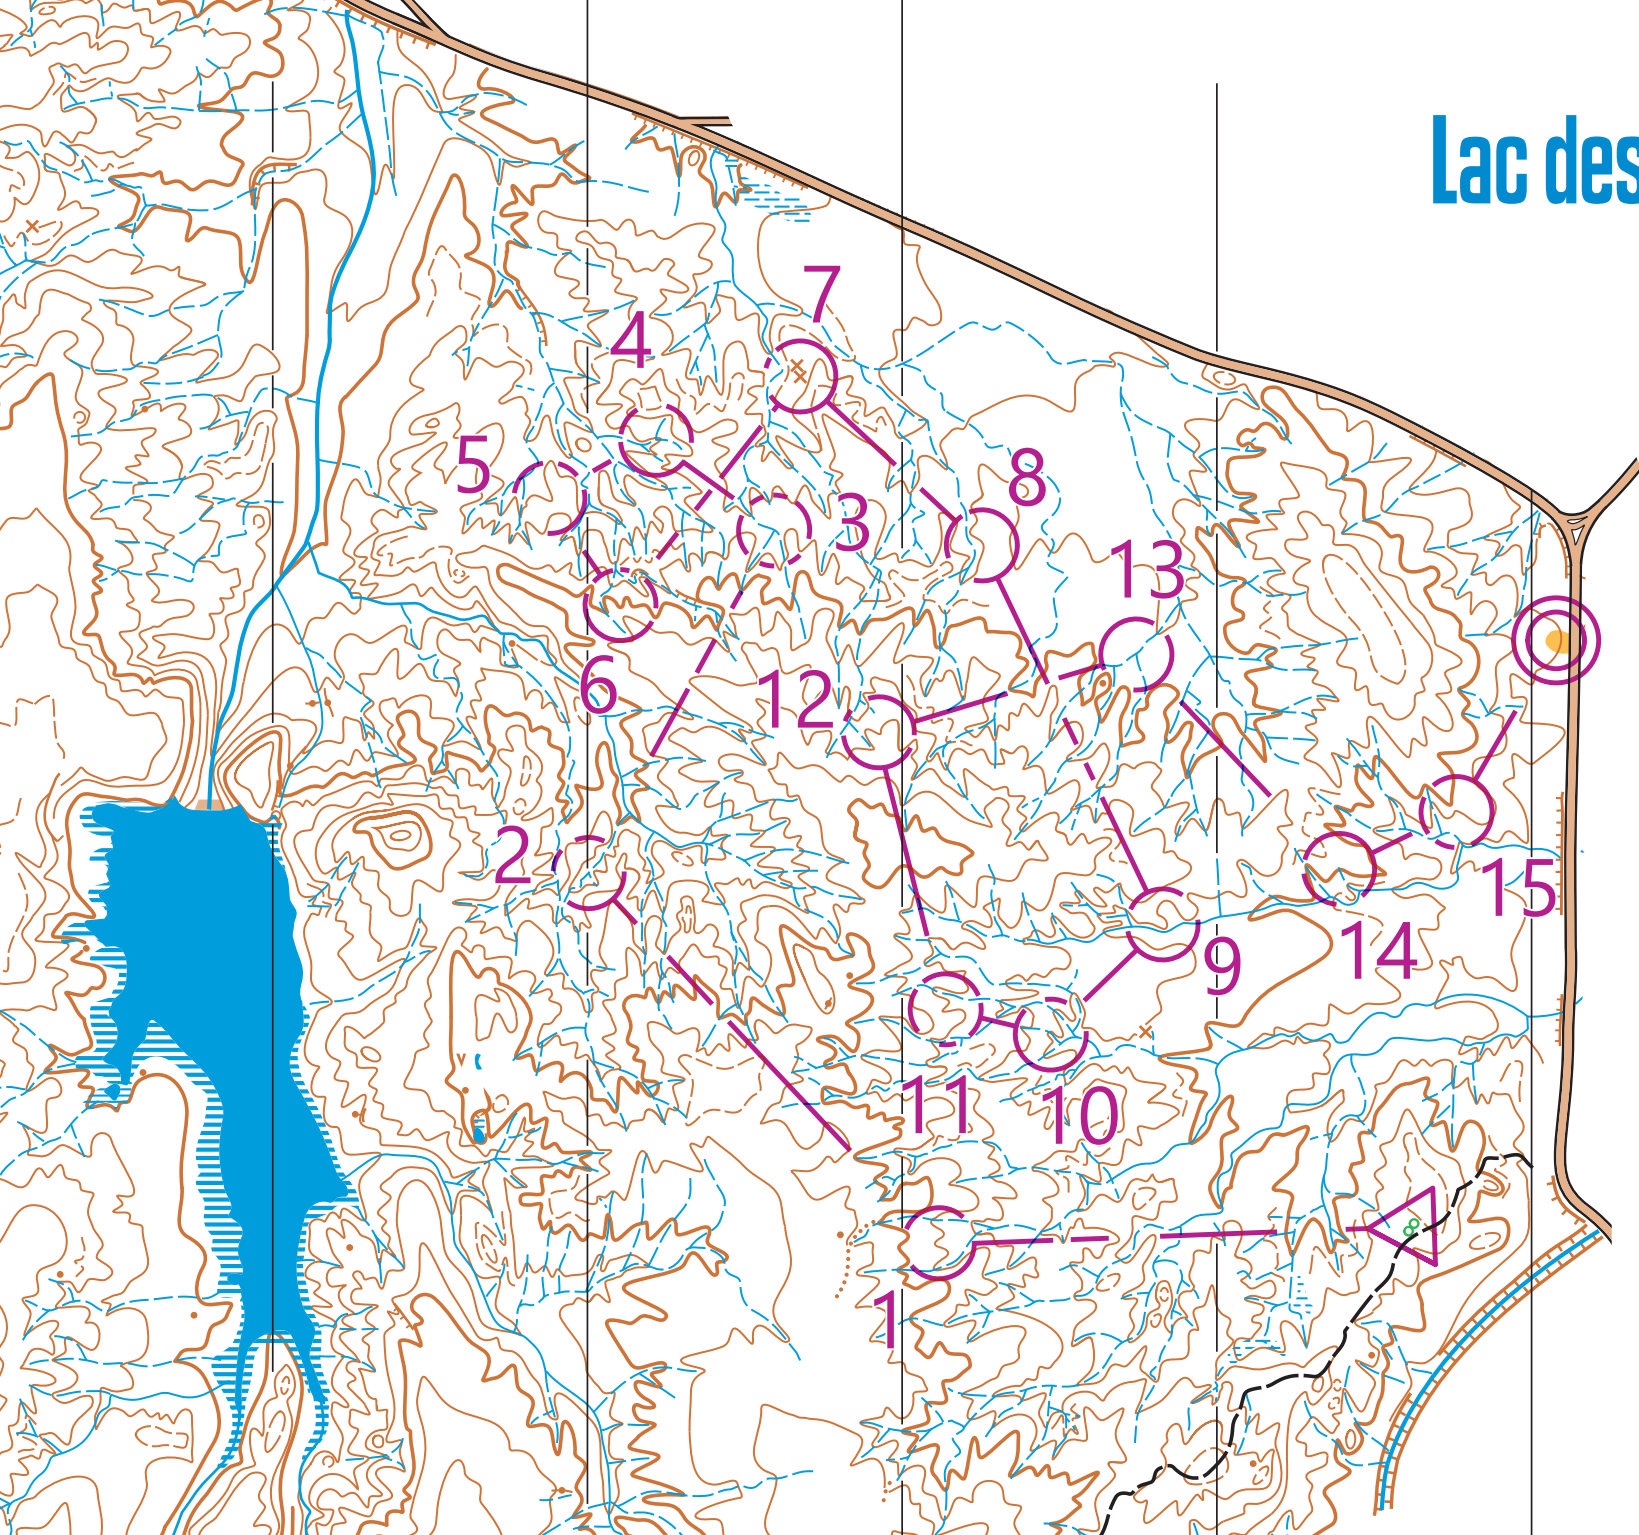

Lac des Escarcets

1/8000°

	R3	4,4 km		
▷		△	△	≡
1	60		∩	
2	61		∩ ∩	∩
3	62		∩ ∩	∩
4	63	↗	∩ ∩	∩
5	64		∩	
6	65		∩	
7	66	↓	×	
8	67		∩ -	
9	68		∩	∩
10	69		∩	
11	70	↓	∩	
12	71	↗	∩	
13	72		∩ ∩	∩
14	73		∩ -	∩
15	74	→	∩ -	
○	210 m		○	