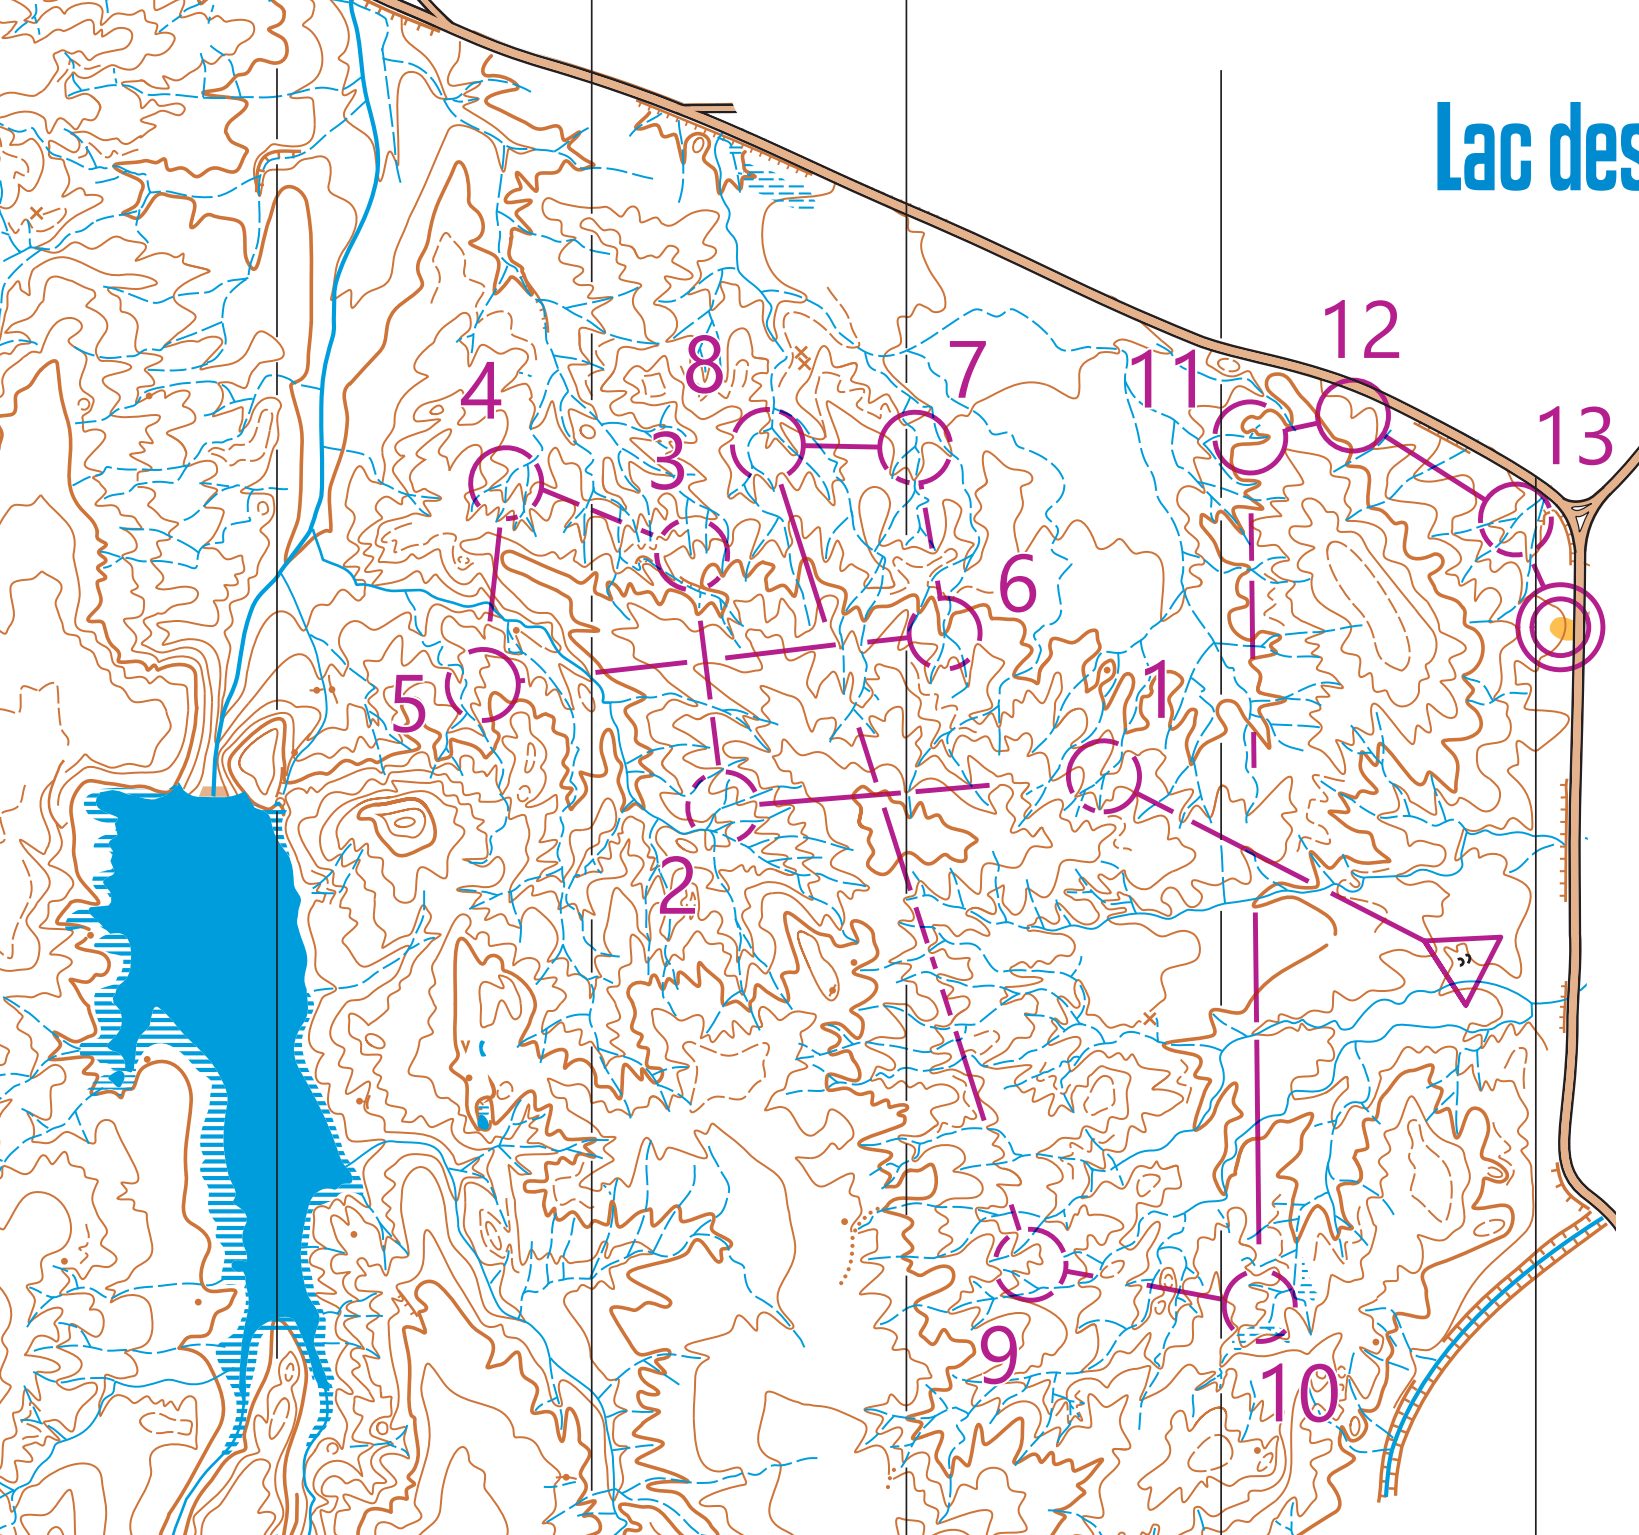

Lac des Escarcets

1/8000°

R1		4,9 km			
▷		▬	▬	≡	
1	31			Y	
2	32			Y	
3	33	←			
4	34	←		Y	
5	35				
6	36			Y	
7	37			Y	
8	38				
9	39	→			
10	40				
11	41			Y	
12	42				
13	43			Y	
		120 m			