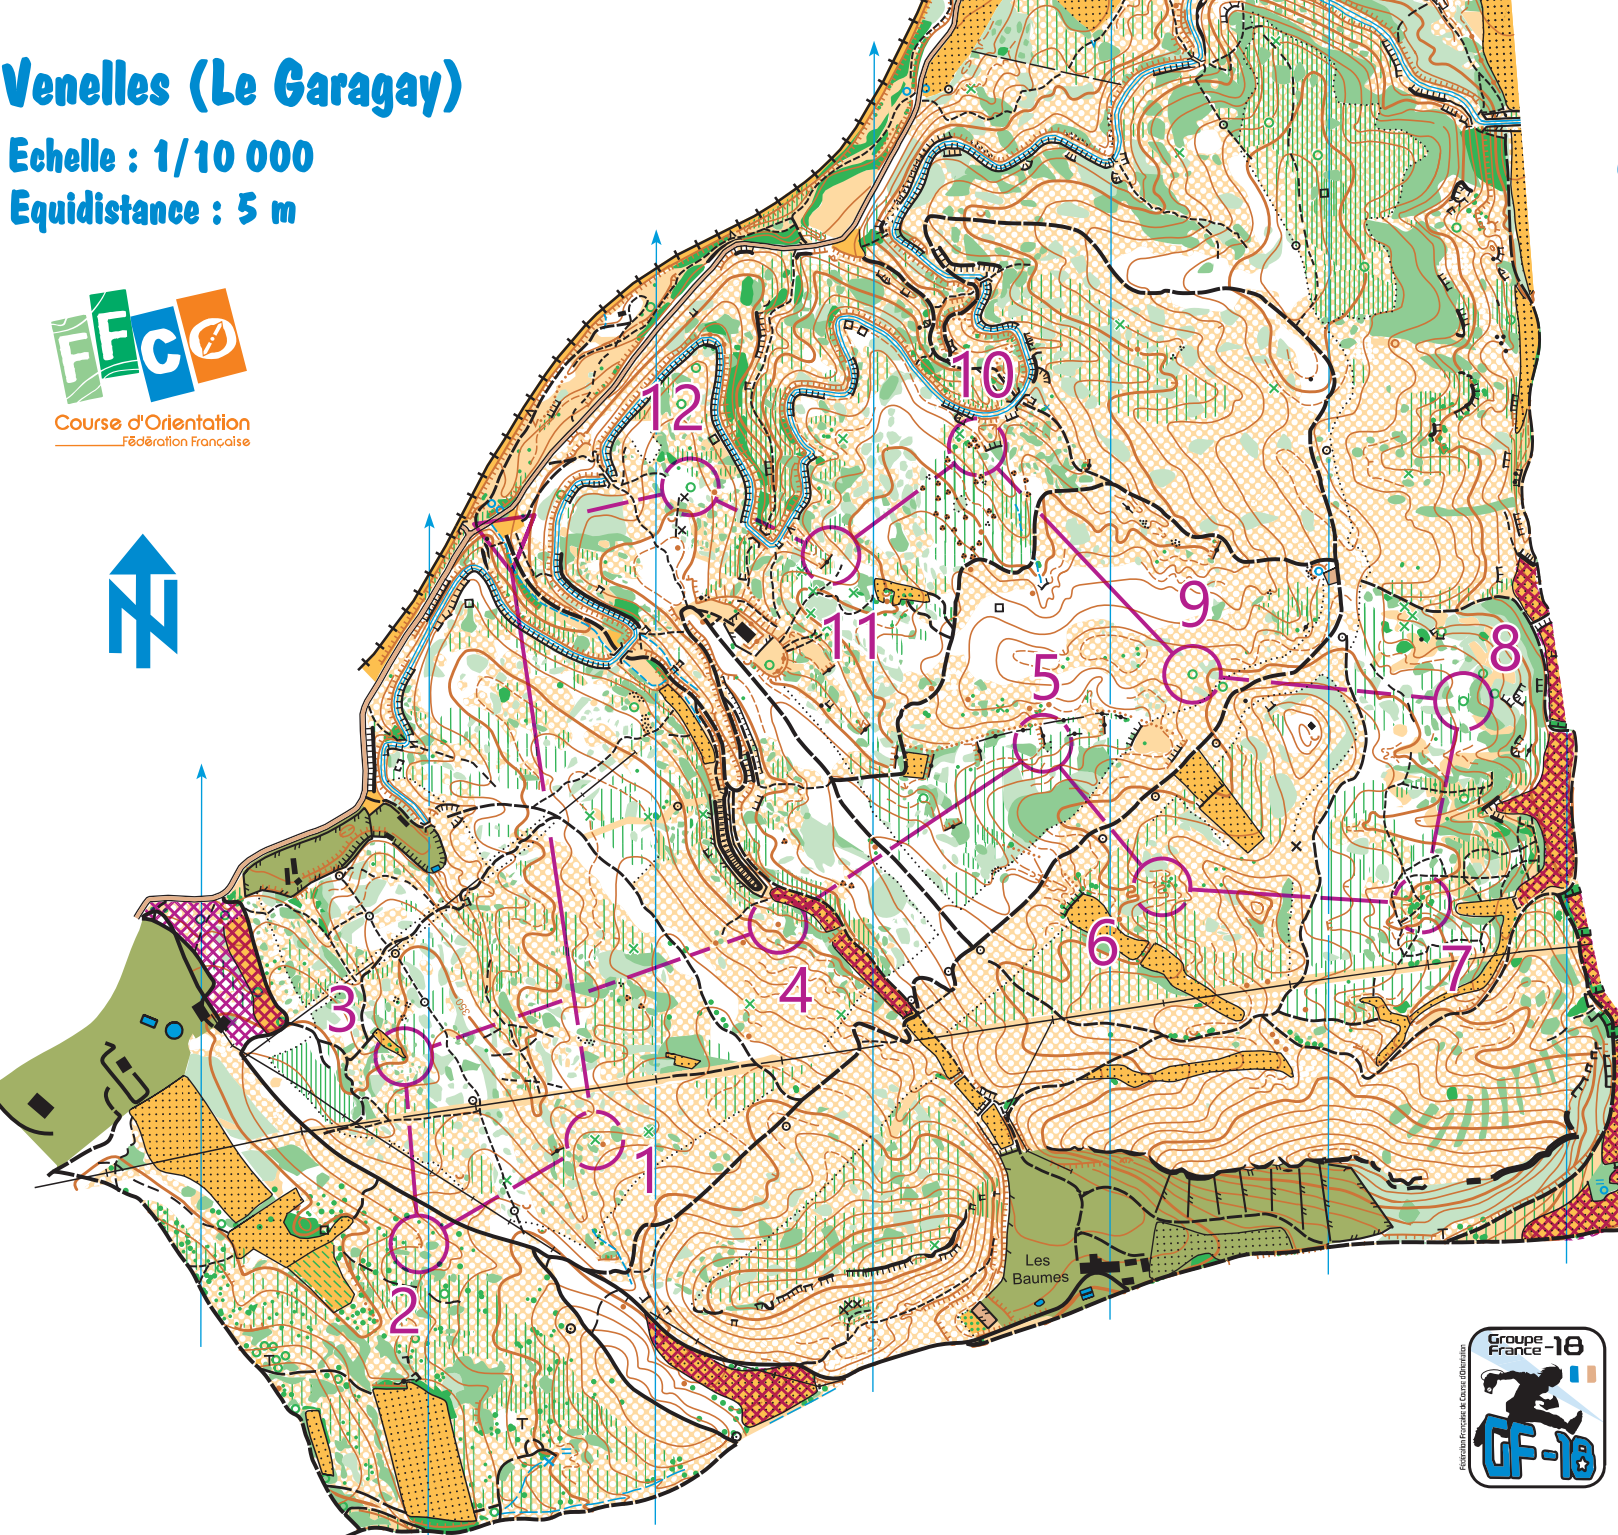

Venelles (Le Garagay)

Echelle : 1/10 000

Equidistance : 5 m

Course d'Orientation
Fédération Française

Course de Nuit

L

		Stage gf-18 // CO de nuit			
L		4,6 km			
▷		↗		↖	
1	31	⊗			
2	32	⌒		○	
3	33	◇		↘	
4	45	●			
5	43	⌒		○	
6	35		∩		
7	36	↗	<		
8	37	△			
9	39	△			
10	40	↘	●	∇	
11	41	↗		↗	
12	44	△			
○		250 m			