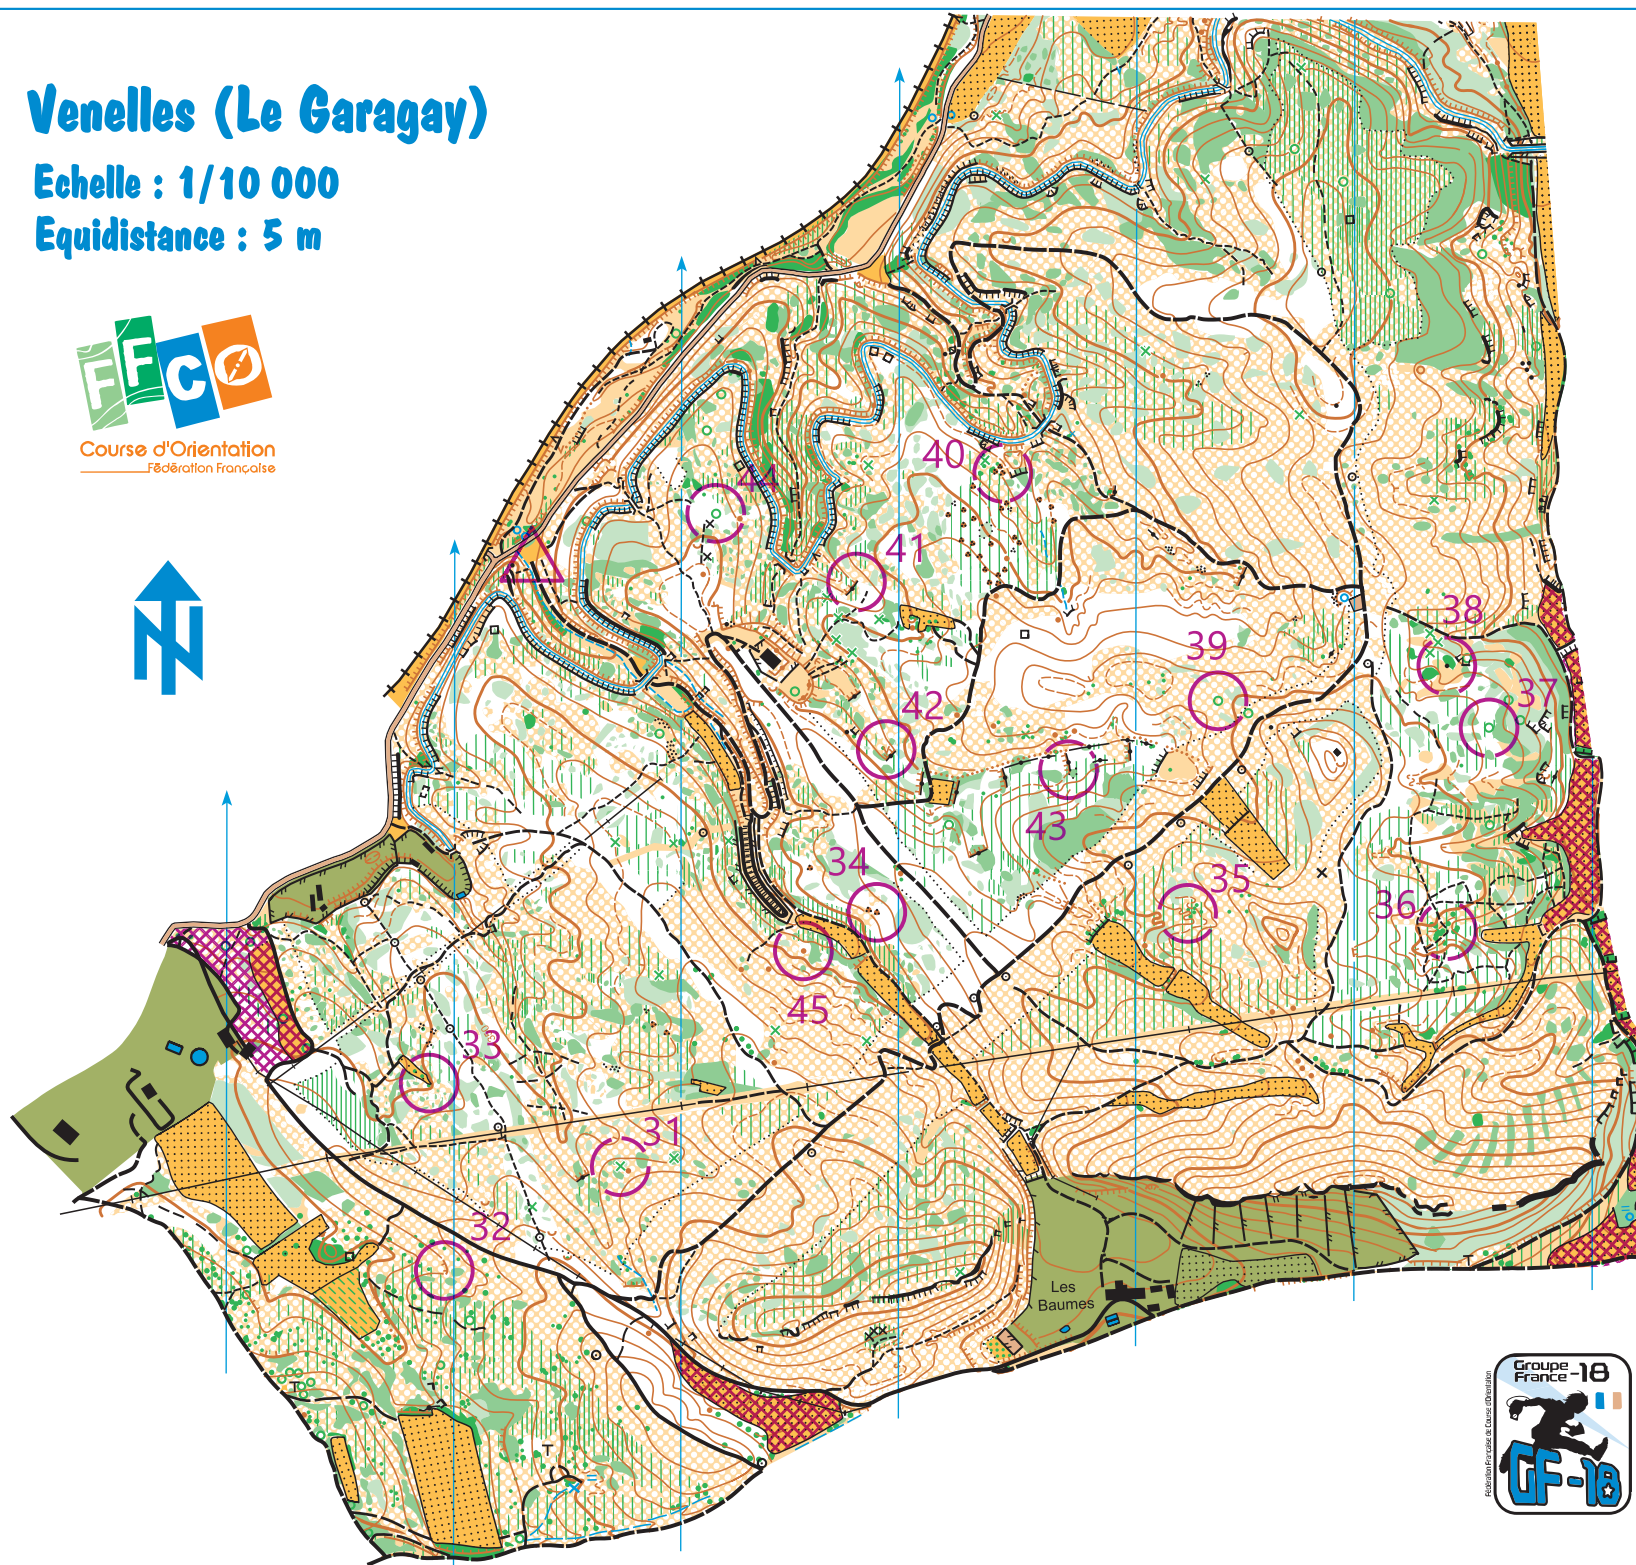

Venelles (Le Garagay)

Echelle : 1/10 000

Equidistance : 5 m

Course d'Orientation
Fédération Française

Course de Nuit

Tous les contrôles

Stage gf-18 // CO de nuit			
▷ S1	/		◁
31	⊗		
32	⌒		○
33	◇		∇
34	→ ●	⋄	
35		⌒	
36	/	<	
37	△		
38	▲		
39	△		
40	∇ ●	⋄	
41	↗		↖
42	∇		
43	⌒		○
44	△		
45	●		

Stage GF-18 // Aix-en-provence
Venelles
2 décembre 2018